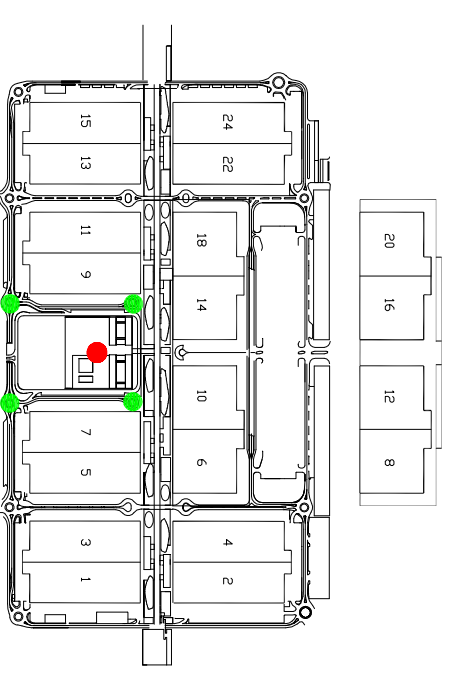

Planimetria generale Quartiere Fiera
General plan of Fairground

- Punti di raduno
Gathering points
- Ubicazione Fabbricato
Building Location

LEGENDA

- E ESTINTORE
FIRE EXTINGUISHER
- IDRANTE A MURO UNI 45
WALL HYDRANT UNI 45
- - - PORTONE TAGLIAFUOCO
FIRE DOOR
- ALLARME ANTINCENDIO
FIRE ALARM
- PERCORSO DI FUGA
ESCAPE ROUTE
- PUNTI DI RADUNO
GATHERING POINTS
- USCITA DI EMERGENZA
SAFETY EXIT
- ☎ TELEFONO
TELEPHONE
- + PRIMO SOCCORSO
FIRST AID
- DEFIBRILLATORE
DEFIBRILLATOR