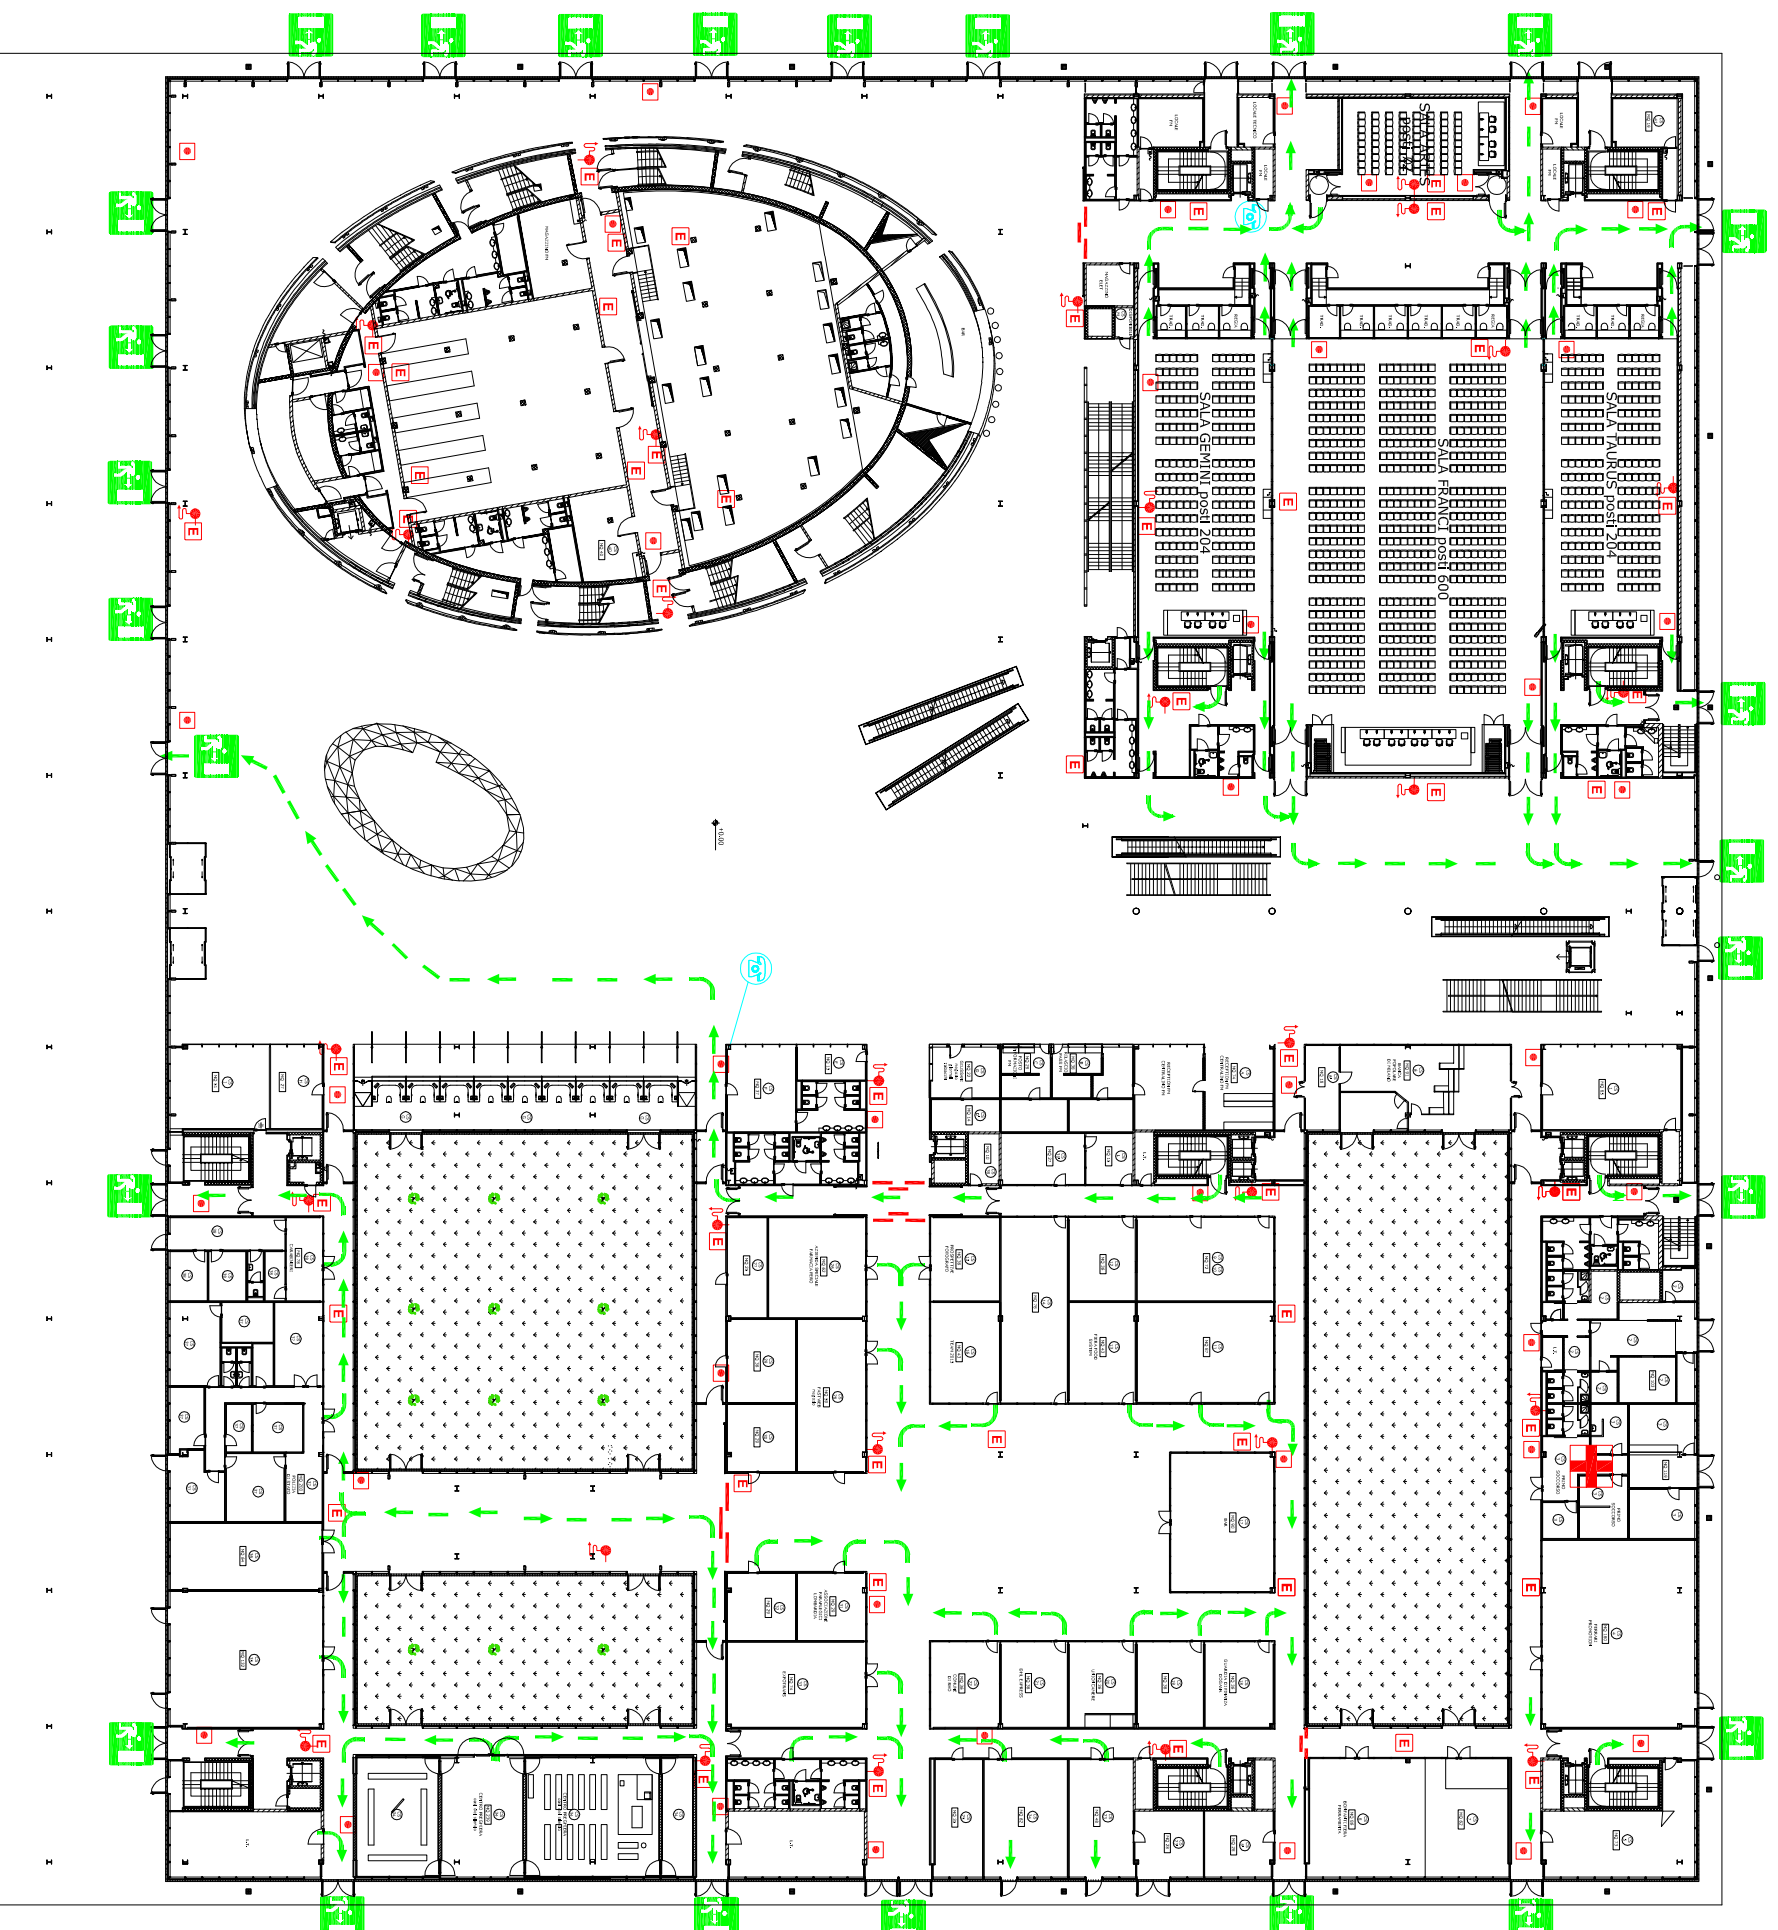

Planimetria generale Quartiere Fiera
General plan of Fairground

- Punti di raduno
Gathering points
- Ubicazione Fabbricato
Building Location

LEGENDA

- E ESTINTORE
FIRE EXTINGUISHER
- IDRANTE A MURO UNI 45
WALL HYDRANT UNI 45
- - - PORTONE TAGLIAFUOCO
FIRE DOOR
- ALLARME ANTINCENDIO
FIRE ALARM
- PERCORSO DI FUGA
ESCAPE ROUTE
- PUNTI DI RADUNO
GATHERING POINTS
- USCITA DI EMERGENZA
SAFETY EXIT
- ☎ TELEFONO
TELEPHONE
- + PRIMO SOCCORSO
FIRST AID
- DEFIBRILLATORE
DEFIBRILLATOR