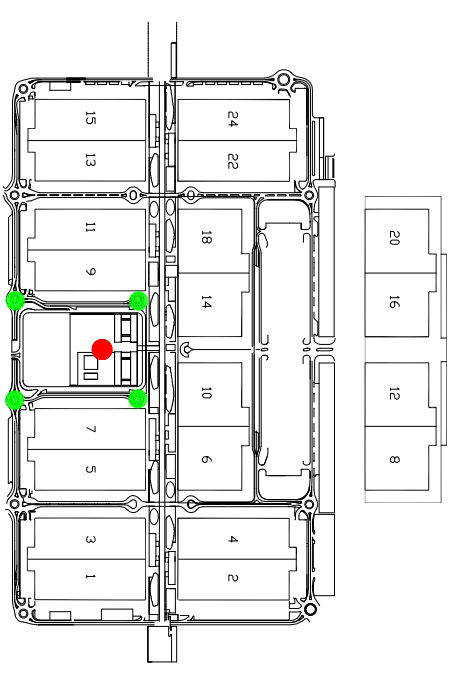

Planimetria generale Quartiere Fiera
General plan of Fairground

- Punti di raduno
Gathering points
- Ubicazione Fabbricato
Building Location

LEGENDA	
	ESTINTORE FIRE EXTINGUISHER
	IDRANTE A MURO UNI 45 WALL HYDRANT UNI 45
	PORTONE TAGLIAFUOCO FIRE DOOR
	ALLARME ANTINCENDIO FIRE ALARM
	PERCORSO DI FUGA ESCAPE ROUTE
	PUNTI DI RADUNO GATHERING POINTS
	USCITA DI EMERGENZA SAFETY EXIT
	TELEFONO TELEPHONE
	PRIMO SOCCORSO FIRST AID
	DEFIBRILLATORE DEFIBRILLATOR